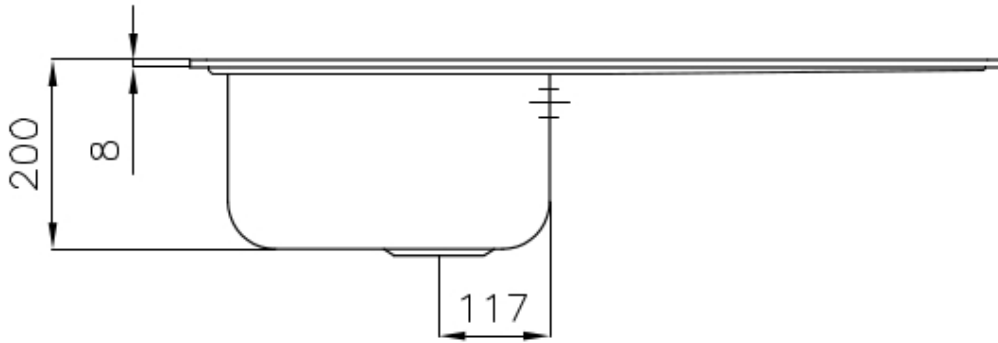

边型和安装方式 标准边 (8 mm)

底座 45 cm

尺寸 860x500 mm

标准配件 固定钩, 垫圈, 下水器, 溢水口和虹吸管, 纸板盒包装

龙头孔 1个定位孔

安装孔 840 x 480 mm

下水器 是

宽 86 cm

盆内尺寸 340x400mm

单槽/双槽 单槽

下水组件 3,5" 下水器

特点

3.5" 下水器提篮 Foster®水槽均配备了3.5"下水器，有可防止固体颗粒流入下水器的实用篮式塞。3.5"下水器允许使用Foster®碎渣机，可与所有型号兼容。

深盆 得益于先进的生产技术，该洗碗盆的重要深度超过20厘米，可以在所有洗涤操作中提供极大的灵活性和实用性。

滑动支架

附加价值 Foster使用的钢板厚度高于市场普通水平。此外，源于我们长久的不锈钢生产工艺，我们的不锈钢制品质量更有，抗老化水平更佳。