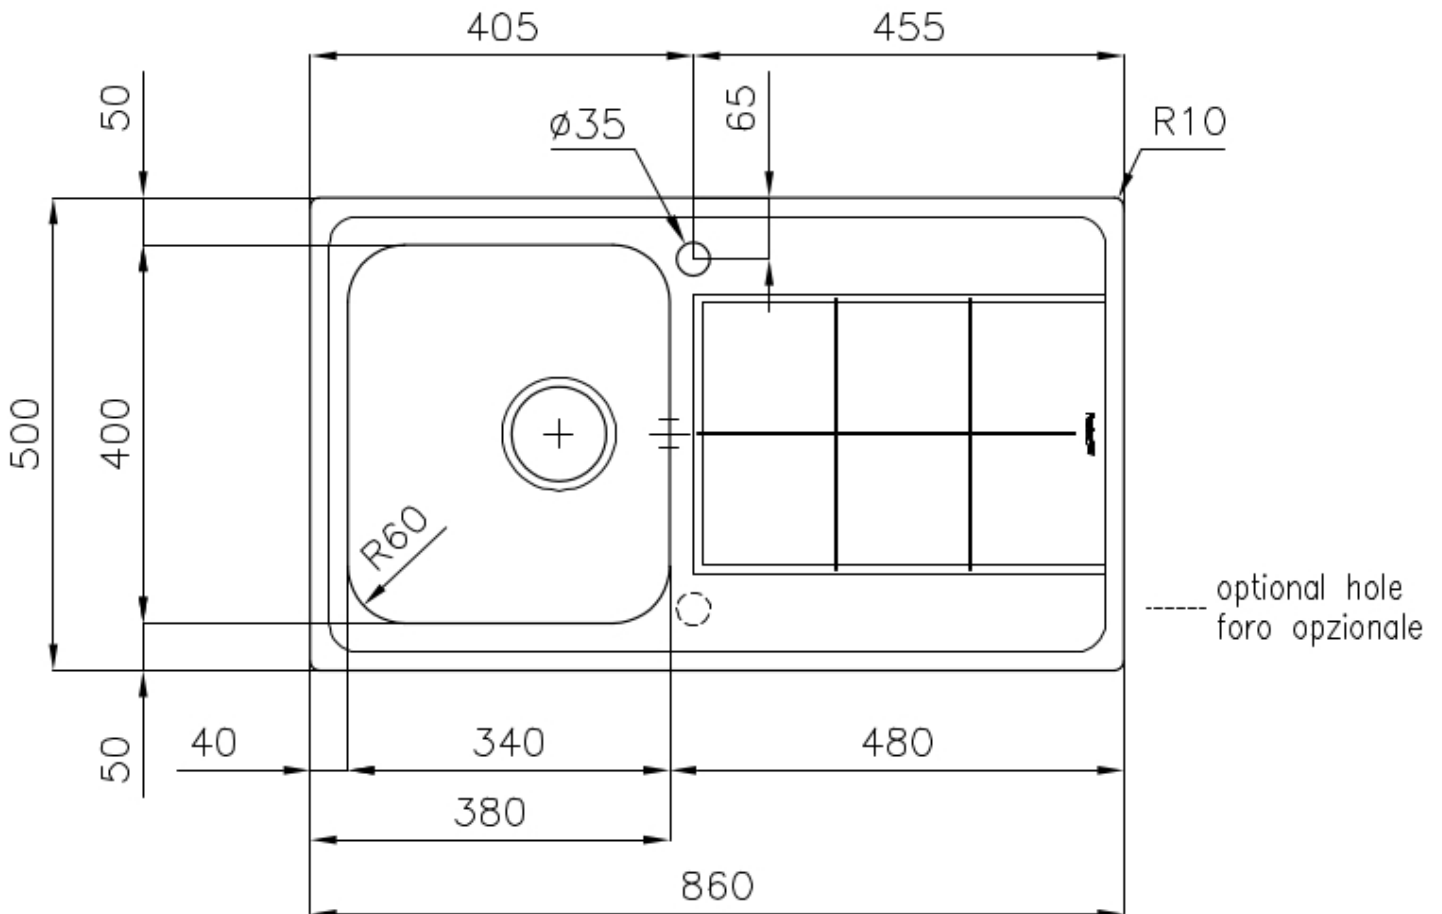

水槽 KS

左槽型

水槽

代码: 2181 062

细节

材料 AISI 304 不锈钢

表面处理 拉丝 Foster

质地 拉丝 Foster

边型和安装方式 标准边 (8 mm)

底座 45 cm

尺寸 860x500 mm

标准配件 固定钩, 垫圈, 下水器, 溢水口和虹吸管, 纸板盒包装

龙头孔 1个定位孔

安装孔 840 x 480 mm

下水器 是

宽 86 cm

盆内尺寸 340x400mm

单槽/双槽 单槽

下水组件 3,5" 下水器

特点

3.5" 下水器提篮 Foster®水槽均配备了3.5"下水器，有可防止固体颗粒流入下水器的实用篮式塞。3.5"下水器允许使用Foster®碎渣机，可与所有型号兼容。

深盆 得益于先进的生产技术，该洗碗盆的重要深度超过20厘米，可以在所有洗涤操作中提供极大的灵活性和实用性。

滑动支架

附加价值 Foster使用的钢板厚度高于市场普通水平。此外，源于我们长久的不锈钢生产工艺，我们的不锈钢制品质量更有，抗老化水平更佳。